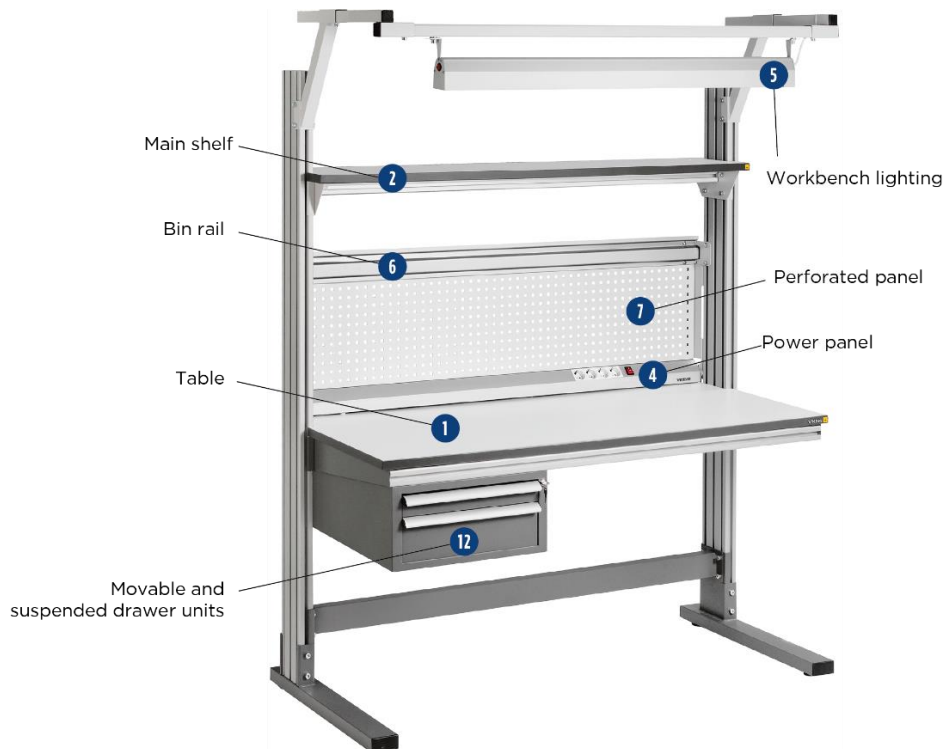

Poste Set Alliance

44-150-02xx

Données Techniques :

- Série Alliance motorisée
- Livré comme un ensemble : table, étagère principale, lampe ou LED, panneau perforé
- Avec possibilité d'ajouter des éléments complémentaires
- Possibilité d'aligner les postes ou de les mettre en face à face pour une réduction des coûts unitaires.
- Résistance à la température : 300 °C
- Disponible en version non-motorisée.
- Propriétés ESD

VERSION MOTORISÉE

- Réglage motorisé de la hauteur
- Par bouton poussoir : 700 – 950 mm
- Vitesse : 3 mm/s
- Capacité de charge : 200 kg (table) et 100 kg (étagère)
- Résistance à la température : 300 °C)

4. Rampe électrique (inclus)

La configuration de base comprend un bloc de 4 prises et un câble de 3 m. Le panneau peut être équipé de prises supplémentaires, de disjoncteur différentiel, de fusible automatique et d'une prise téléphonique.

Données Techniques :

- Dimension lampe : 1200 mm
- Réglage hauteur : 500 - 1350 mm
- Intensité d'éclairage à 1000 mm : 1200 lux central
- 800 lux en périphérie
- Couleur : Gris clair

6. Rail pour bacs à bec