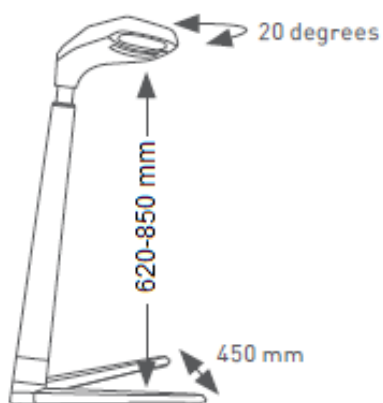

## ASSIS-DEBOUT ESD

43-605-0002

- Sûr: piètement stable et solide
- Poignées intégrées
- Facile d'entretien
- Peu encombrant, léger et mobile

### Spécifications Produit

Matière :	Aluminium
Matière assise :	PU Soft Touch
Hauteur d'assise :	620-850 mm
Assise pivotante :	20°
Couleur :	Noir
Propriétés ESD :	Oui
Discharge resistance:	10 <sup>6</sup> Ohm
Conforme à :	EN 61340-5-1
Garantie :	5 ans

Réglage de la hauteur  
de l'assise

Assise pivotante  
de 20°