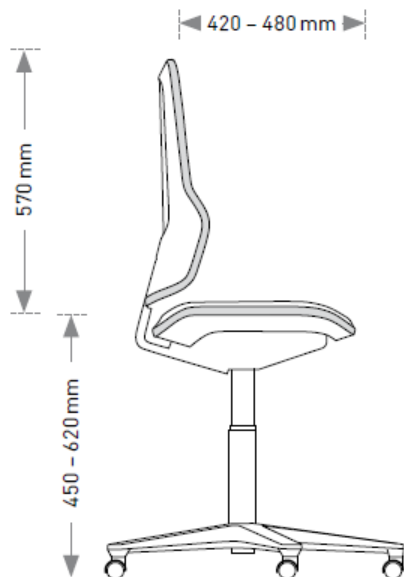

CHAISE CONFORT

43-202-0001

Spécifications produit

Revêtement assise et dossier :	Tissu
Piètement :	Aluminium noir
Hauteur d'assise :	450 - 620 mm
Roulettes :	Oui
Dossier :	Conducteur
Propriétés ESD :	Oui
Conforme à la norme :	EN 61340-5-1
Garantie :	5 ans

Dimensions

Référence et Caractéristiques

Référence	Caractéristiques
43-202-0001	Bordure Grise

Fonctions et Mécanismes

Dossier à contact permanent

Réglage hauteur d'assise

Réglage inclinaison de l'assise

Réglage profondeur d'assise